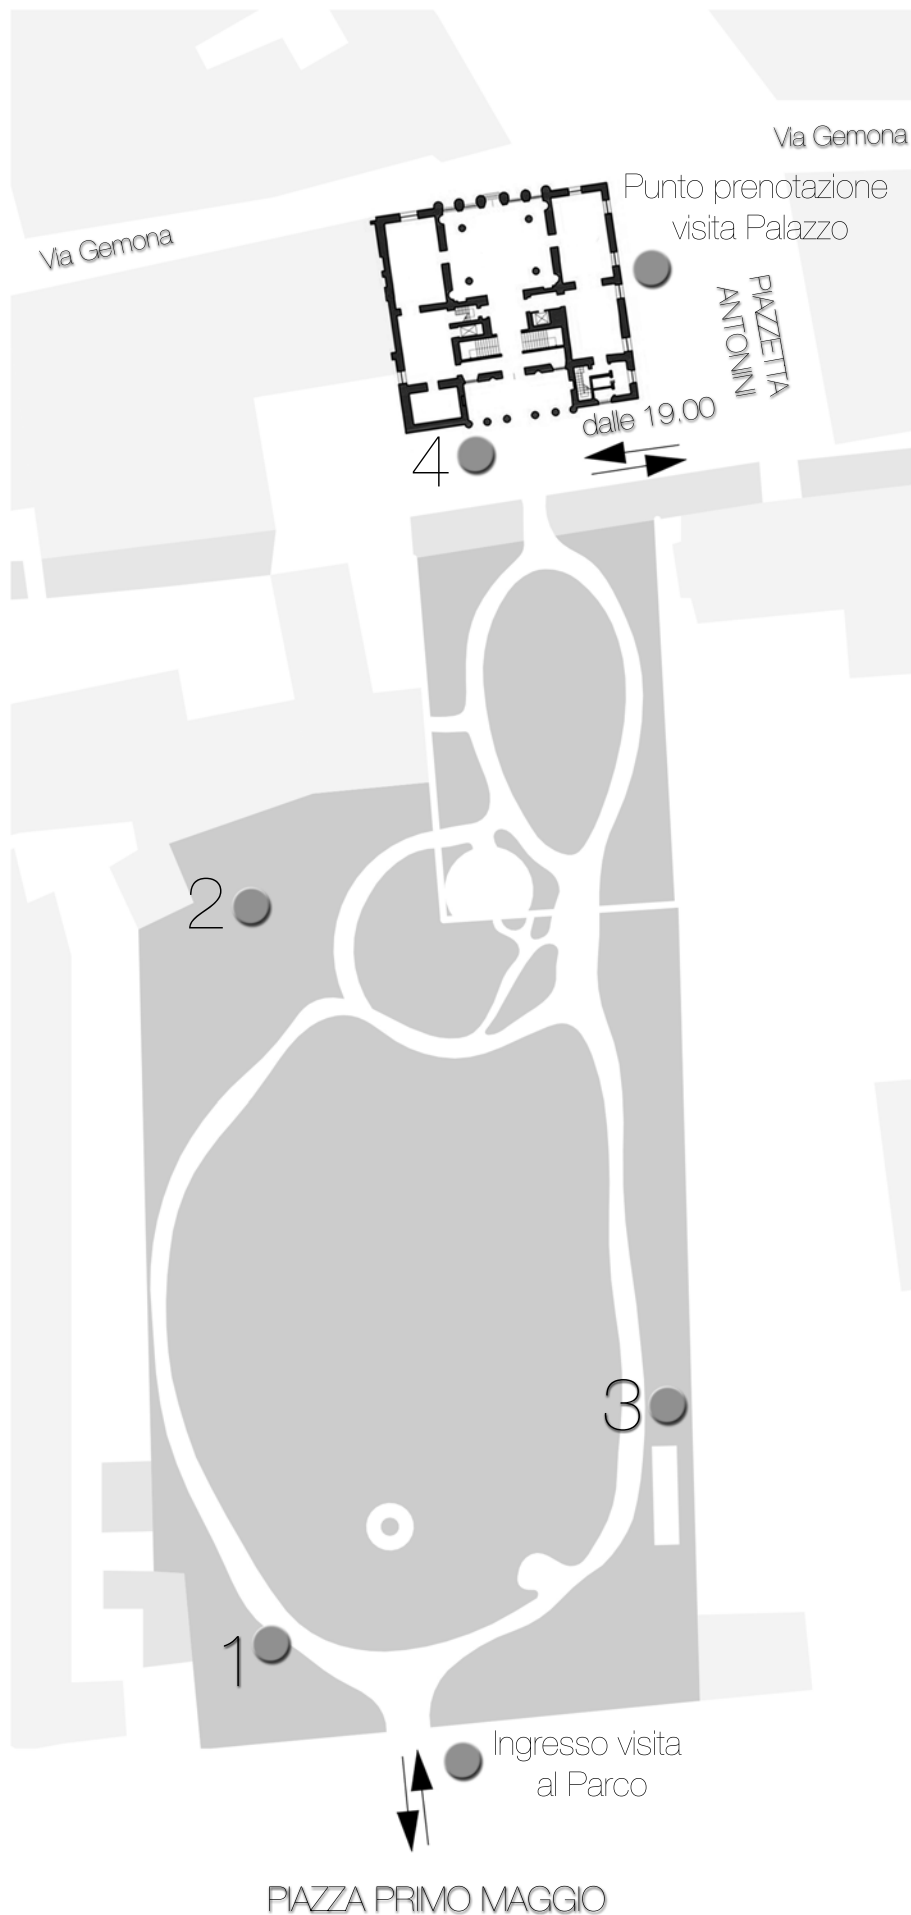

APERTURA PARCO ore 19.00

Musiche eseguite dagli allievi del Conservatorio Statale "Jacopo Tomadini" di Udine:

STAZIONE 1 Quartetto Furendo

Federica Agostini, Margherita Crisetig,
Andrea Bassi, Elias Faccio (saxofono)

STAZIONE 2 Quintetto di Ottoni

Luca Maria Trevisan, Giulio Molinaro (tromba)
Nicola Fattori (corno), Giovanni Ziraldo (trombone)

STAZIONE 3 Mari-O Quartet

Mattia Romano e Filippo Ieraci (chitarra)
Eugenio Dreas (contrabbasso)
Chiara di Gleria (voce)

STAZIONE 4 Quartetto d'Archi

Enrica Mattellon, Emiliano Guerra (violino)
Lucia Zazzaro (viola), Antonio Merici (violoncello)

Duo Chitarra e Flauto

Marta Di Lena (flauto)
Marco di Lena (chitarra)

CHIUSURA PARCO
ore 23.00

APERTURA PALAZZO ore 20.00

Cosimo Salvemini (bassotuba)

PIANO TERRA e PRIMO PIANO

VISITE GUIDATE

Punto prenotazione visite Palazzo
a cura di: William Cortes,
Francesco Fratta e Martina Lorenzoni (Uniud)

CONFLITTI D'AUTORE

regia di Claudio de Maglio

Interpreti gli allievi del II anno di corso della Civica Accademia d'Arte Drammatica "Nico Pepe":
Susanna Acchiardi, Alessio Bagiardì, Danilo Berardino, Francesca Camurri, Enrico Caroli Costantini,
Stefano Maria Iagulli, Elisabetta Raimondo Lucchetti, Jacopo Morra, Giacomo Gianluca Stallone, Maria Luisa Zaltron

Consulenza musicale Marco Toller

Le performance teatrali si ripeteranno
ogni 20 minuti a partire dalle 20.00

CHIUSURA PALAZZO
ore 22.30